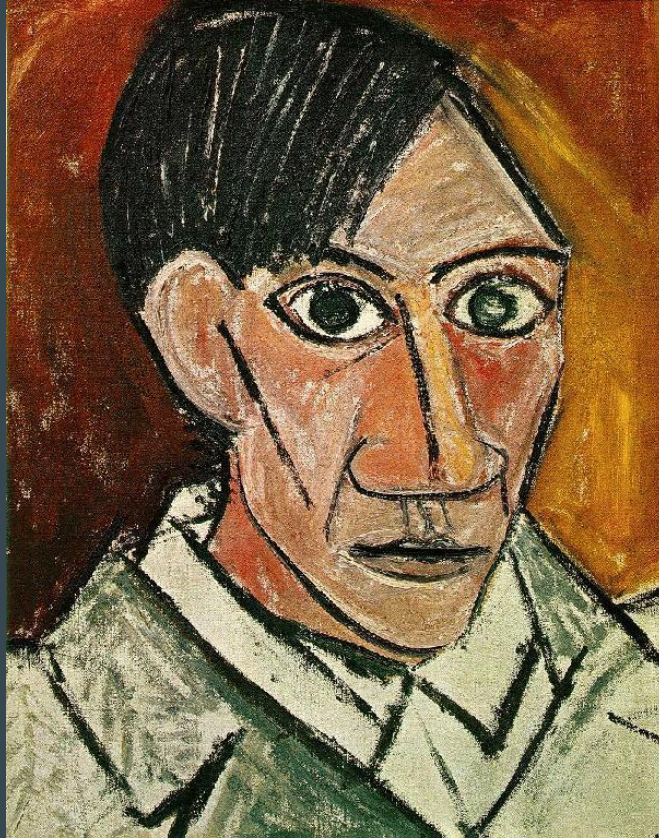

El Cubismo

Juan y Claudia

¿Cuándo? y ¿Por qué?

Georges Braque, *Botella y Peces*, 1910

Andre Derain, *Puente de Charing Cross, Londres*, 1906

Las Características

Georges Braque, *Casas en L'Estaque*, 1908

Georges Braque, *Plato de Frutas y Vaso*, 1912

Georges Braque, *Mujer con Guitarra*, 1914

**Pablo Diego José Francisco de Paula Juan Nepomuceno
María de los Remedios Cipriano de la Santísima Trinidad
Mártir Patricio Clito Ruiz y Picasso**

Ilustraciones

El Viejo Guitarrista Ciego, 1903

Ilustraciones

El Autorretrato, 1907

Ilustraciones

El Aficionado, 1912

Ilustraciones

La Guernica, 1937

Citas